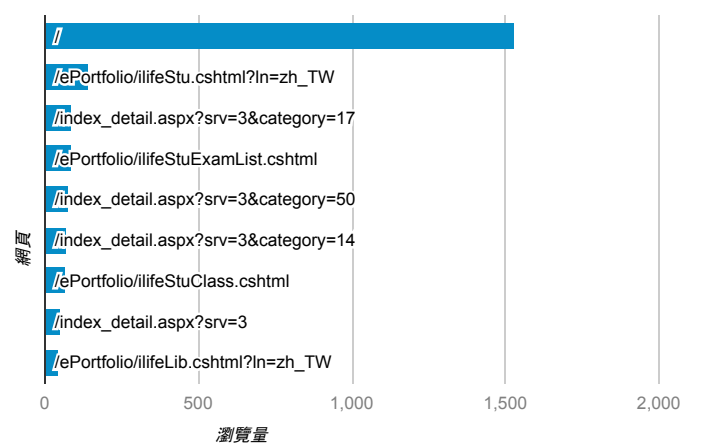

報表03_內容

2018年6月11日 - 2018年6月17日

所有使用者
100.00% 個工作階段

網頁載入平均需時 (秒)

● 平均網頁載入時間 (秒)

網頁載入平均需時 (秒)和瀏覽量 (依 網頁 分組)

網頁	平均網頁載入時間 (秒)	瀏覽量
/	4.76	1,530
/index_detail.aspx?srv=3&category=50	3.62	78
/ePortfolio/ilifeLib.cshtml?In=zh_TW	1.92	47
/index_detail_share.aspx?id=91DA6829F7898CDD	1.19	3
/ePortfolio/ilifeStu.cshtml?In=zh_TW	0.92	147
/ePortfolio/ilifeStuExamList.cshtml	0.72	86
/ePortfolio/ilifeStu.cshtml	0.36	36
/ePortfolio/ilifeStuClass.cshtml	0.35	67
/activity_105-2_game1.aspx	0.00	4
/ePortfolio/ilifeLib.cshtml	0.00	35

瀏覽量 (依網頁分組)

造訪和新造訪率 (依 關鍵字 分組)

關鍵字	工作階段	新工作階段百分比
(not provided)	491	78.00%
(not set)	1	100.00%
大三出国留学	1	100.00%

網頁載入平均需時 (秒) (依瀏覽器分組)

瀏覽器	平均網頁載入時間 (秒)
Opera	4.35
Chrome	3.72
Edge	2.31
Safari	0.66